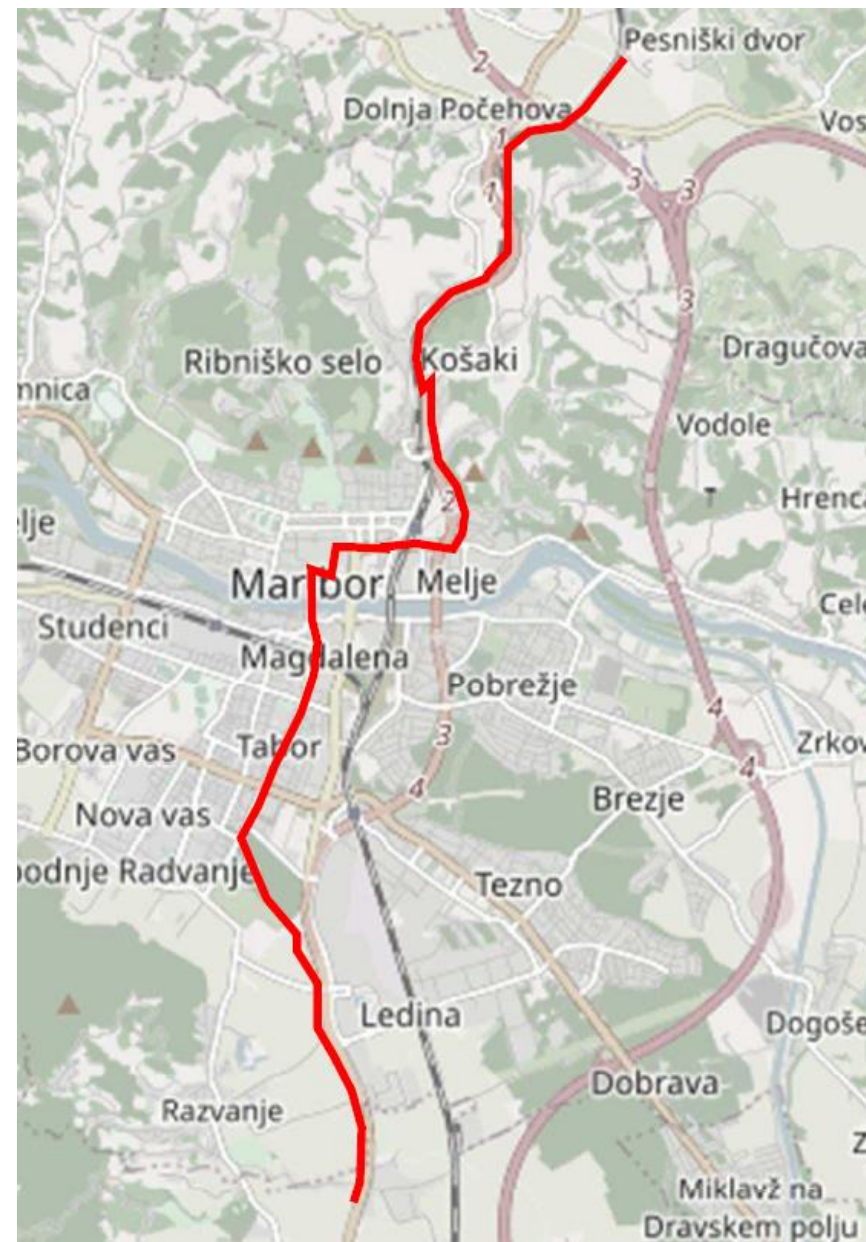

Promenada

Maribor

Duplek

Duplek

Legenda

Območje investicije

Meja občine

0 1 2 km

Dravska kolesarska pot - Limbuš

Dravska kolesarska pot - Melje

Dravska kolesarska pot - Melje

Dravska kolesarska pot - Studenci

Dravska kolesarska pot - Dogoše

Dravska kolesarska pot – Koroška proga

Dravska kolesarska pot – spletna stran

Eurovelo 9

Eurovelo 9

Pohorje

Pohorje

KOLESARSKÉ POTI – ZASNOVA IN ELABORAT

več kot
80 ur
TERENA

več kot
400 ur
ZA PRIPRAVO
ELABORATA

139
LOKACIJ