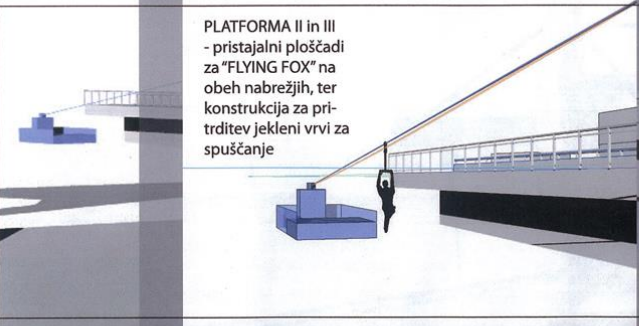

Dravska promenada

Dravska promenada

ADRENALINSKI PARK
KOROŠKI MOST

PLATFORMA II in III
- pristajalni ploščadi
za "FLYING FOX" na
obeh nabrežjih, ter
konstrukcija za pri-
trditev jekleni vrvi za
spuščanje

"THE WALL" - priprava plezalne stene na obeh straneh
obstoječih nosilnih stebrov mosta ter konstrukcije za na-
je in varnost plezalcev.

"BOX" - skladišni prostori in garderobe se - izvedba ob
med stebroma v velikosti 24 m2