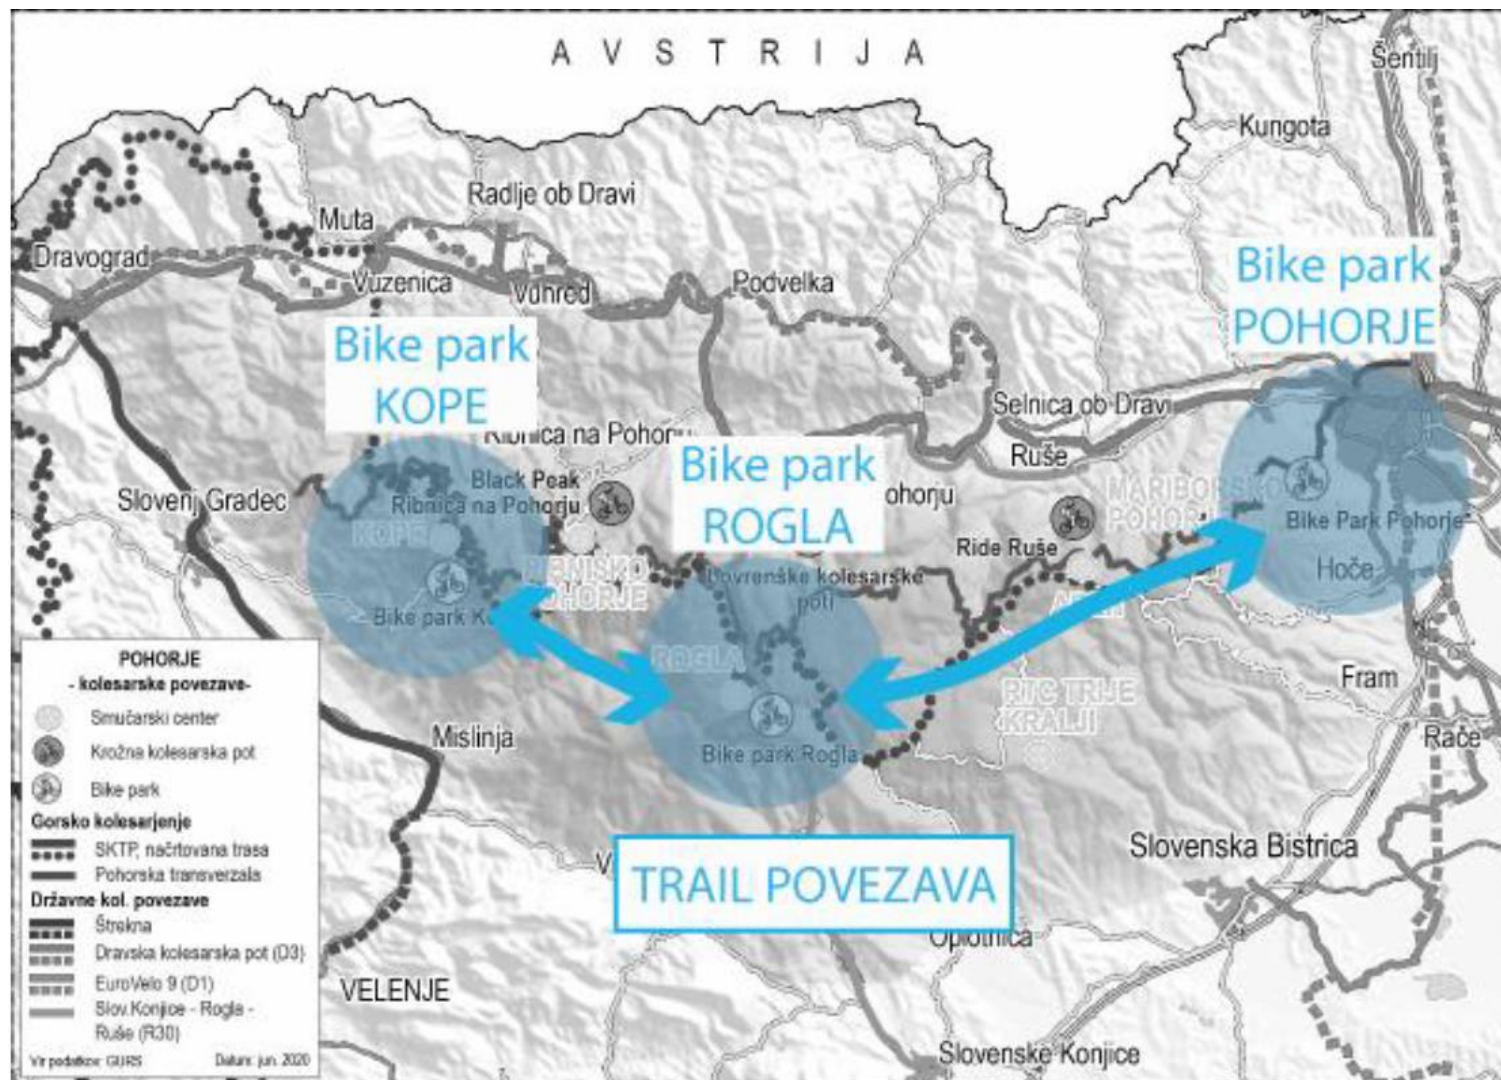

Pohorje – enoslednica