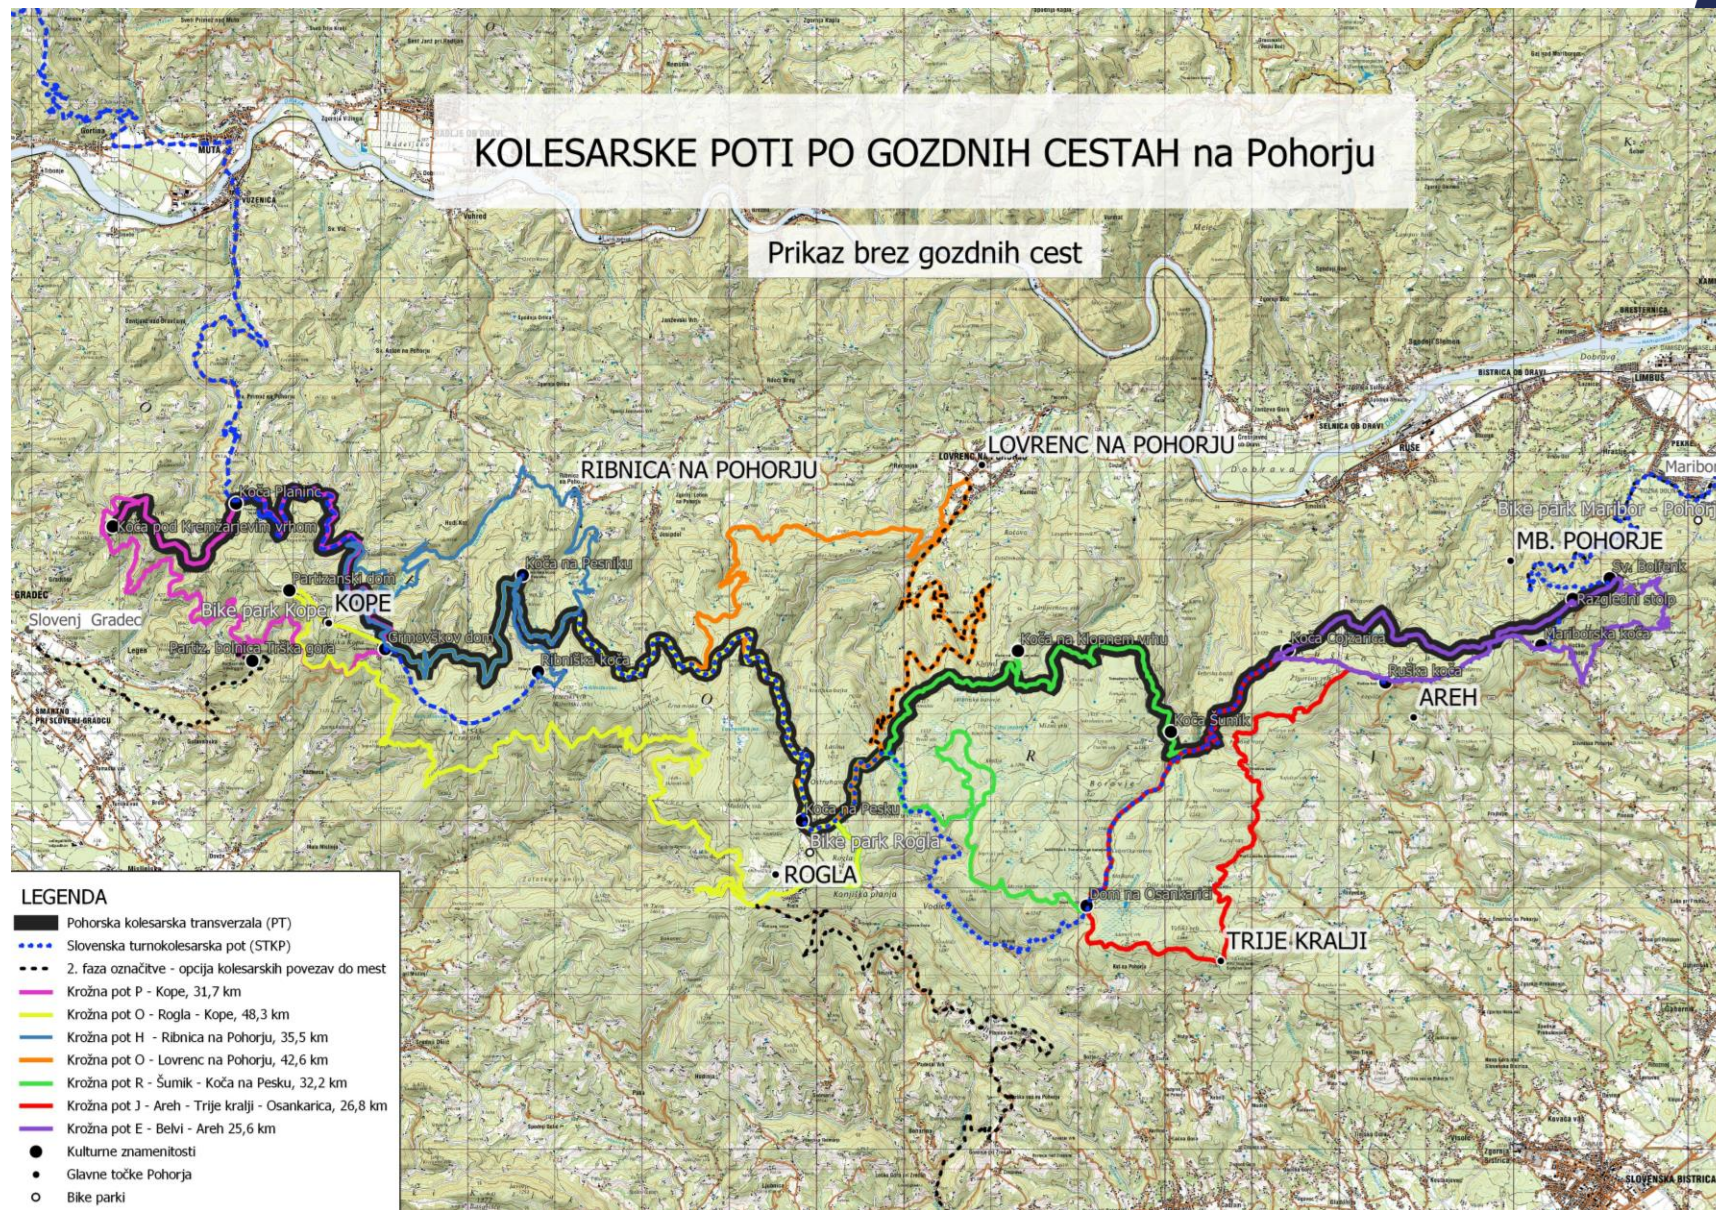

KOLESARSKÉ POTI – ZASNOVA IN ELABORAT

več kot
80 ur
TERENA

več kot
400 ur
ZA PRIPRAVO
ELABORATA

139
LOKACIJ

478
MALIH
380 na občinskih cestah in
98 na državnih cestah

504
TABEL

26
VELIKIH
8 na občinskih in
18 na državnih cestah