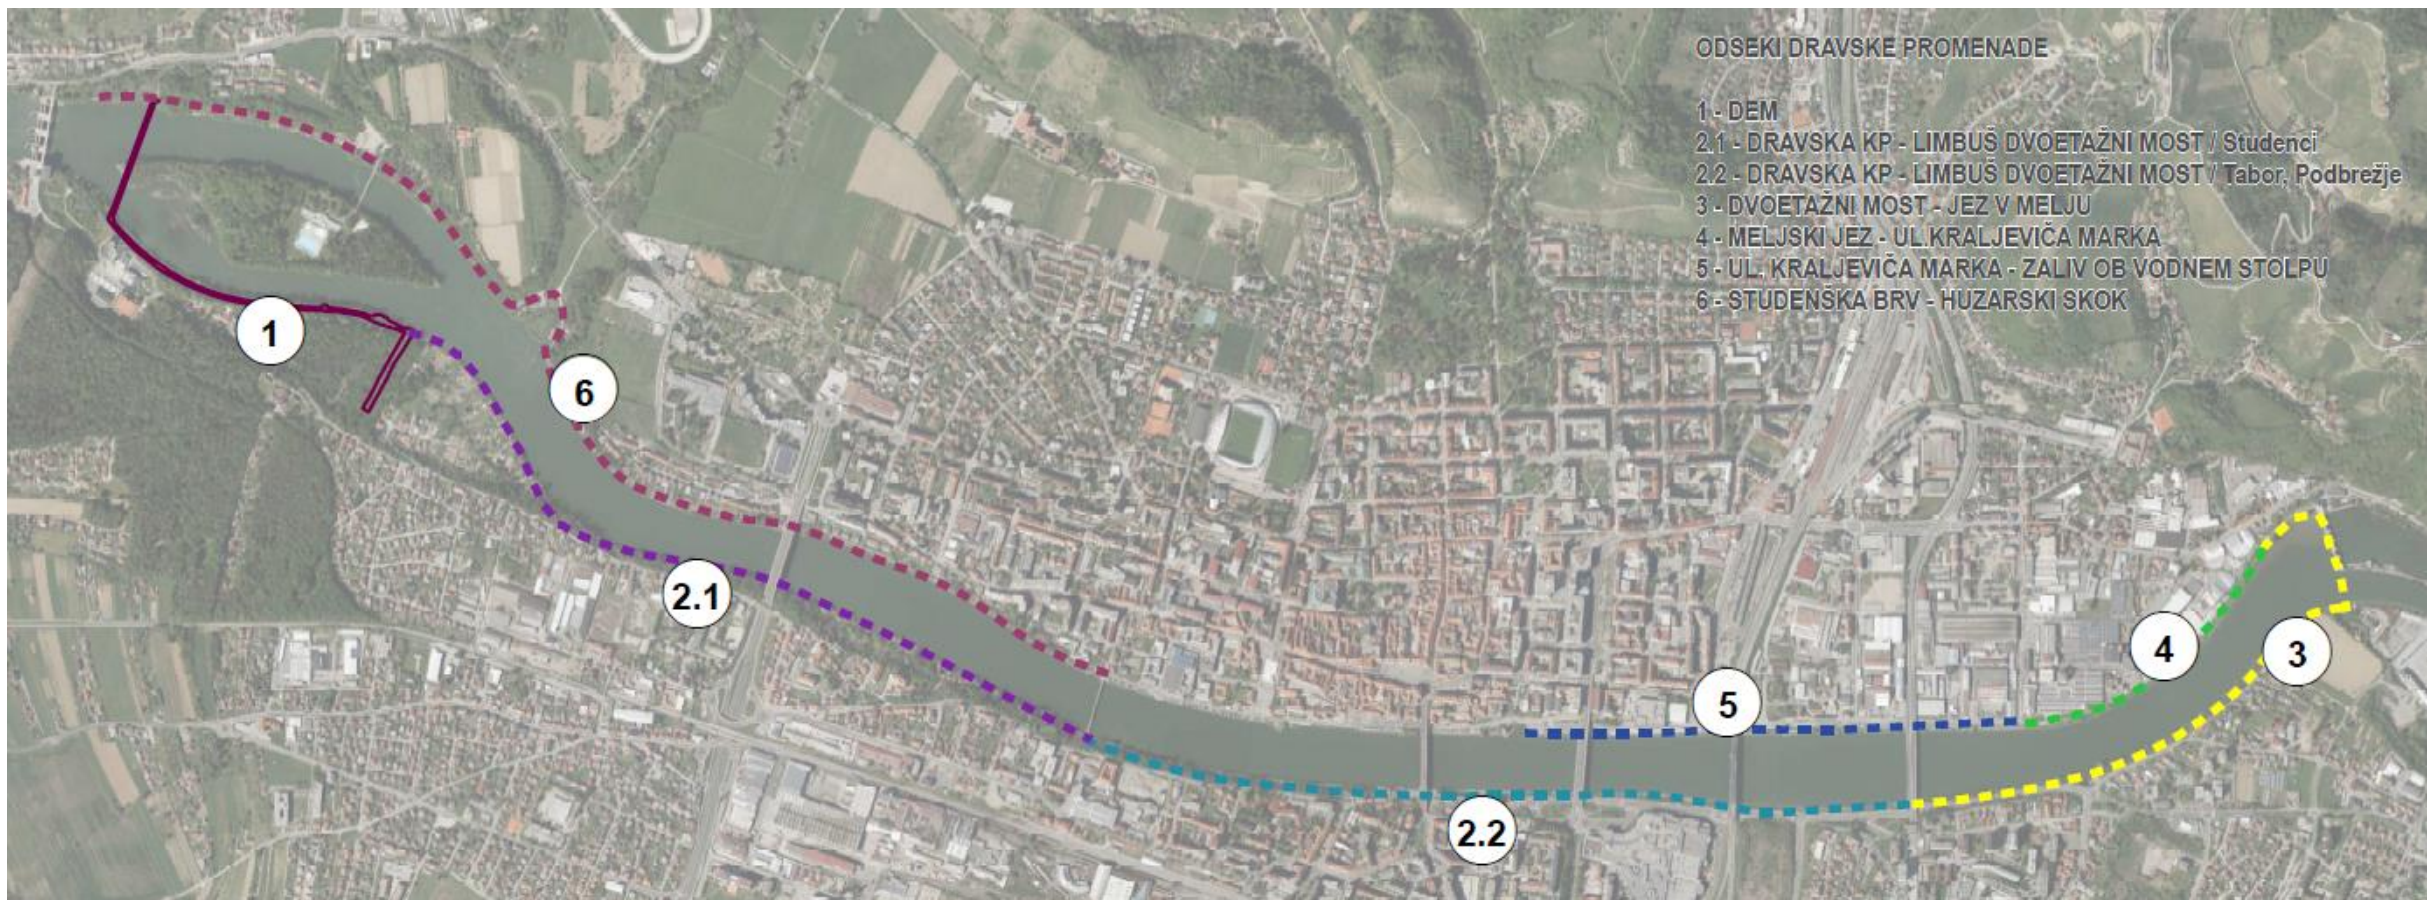

Uroš Rozman

RRA Podravje - Maribor

Maribor, 25. 5. 2022

Dravska promenada

Dravska promenada

Dravska promenada

Dravska promenada

Dravska promenada

Dravska promenada

Dravska promenada

ADRENALINSKI PARK
KOROŠKI MOST

PLATFORMA II in III
- pristajalni ploščadi
za "FLYING FOX" na
obeh nabrežjih, ter
konstrukcija za pri-
trditev jekleni vrvi za
spuščanje

Promenada

Maribor

Duplek

Duplek

Legenda

Območje investicije

Meja občine

0 1 2 km

Eurovelo 9

Eurovelo 9

Pohorje

Pohorje

KOLESARSKÉ POTI – ZASNOVA IN ELABORAT

več kot
80 ur
TERENA

več kot
400 ur
ZA PRIPRAVO
ELABORATA

139
LOKACIJ