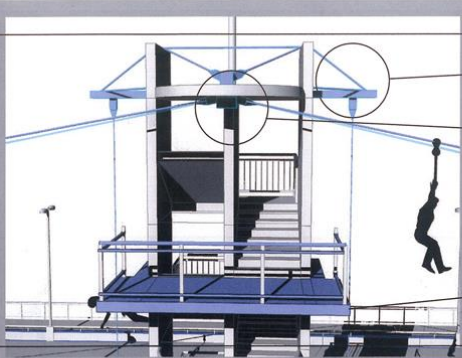

Dravska promenada

Dravska promenada

ADRENALINSKI PARK
KOROŠKI MOST

PLATFORMA II in III
- pristajalni ploščadi
za "FLYING FOX" na
obeh nabrežjih, ter
konstrukcija za pri-
trditev jekleni vrvi za
spuščanje

"THE WALL" - priprava plezalne stene na obeh straneh
obstoječih nosilnih stebrov mosta ter konstrukcije za na-
je in varnost plezalcev.

"BOX" - skladišni prostori in garderobe se - izvedba ob
med stebroma v velikosti 24 m2