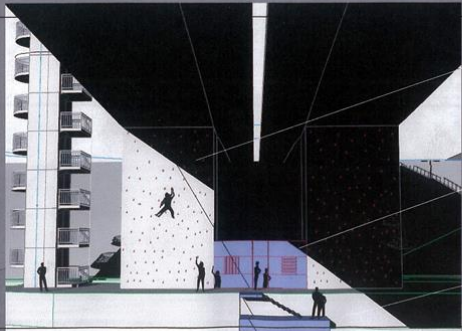

Dravska promenada

Dravska promenada

ADRENALINSKI PARK
KOROŠKI MOST

PLATFORMA II in III
- pristajalni ploščadi
za "FLYING FOX" na
obeh nabrežjih, ter
konstrukcija za pri-
trditev jekleni vrvi za
spuščanje

"THE WALL" - priprava plezalne stene na obeh straneh
obstoječih nosilnih stebrov mosta ter konstrukcije za na-
je in varnost plezalcev.

"BOX" - skladišni prostori in garderobe se - izvedba ob
med stebroma v velikosti 24 m2