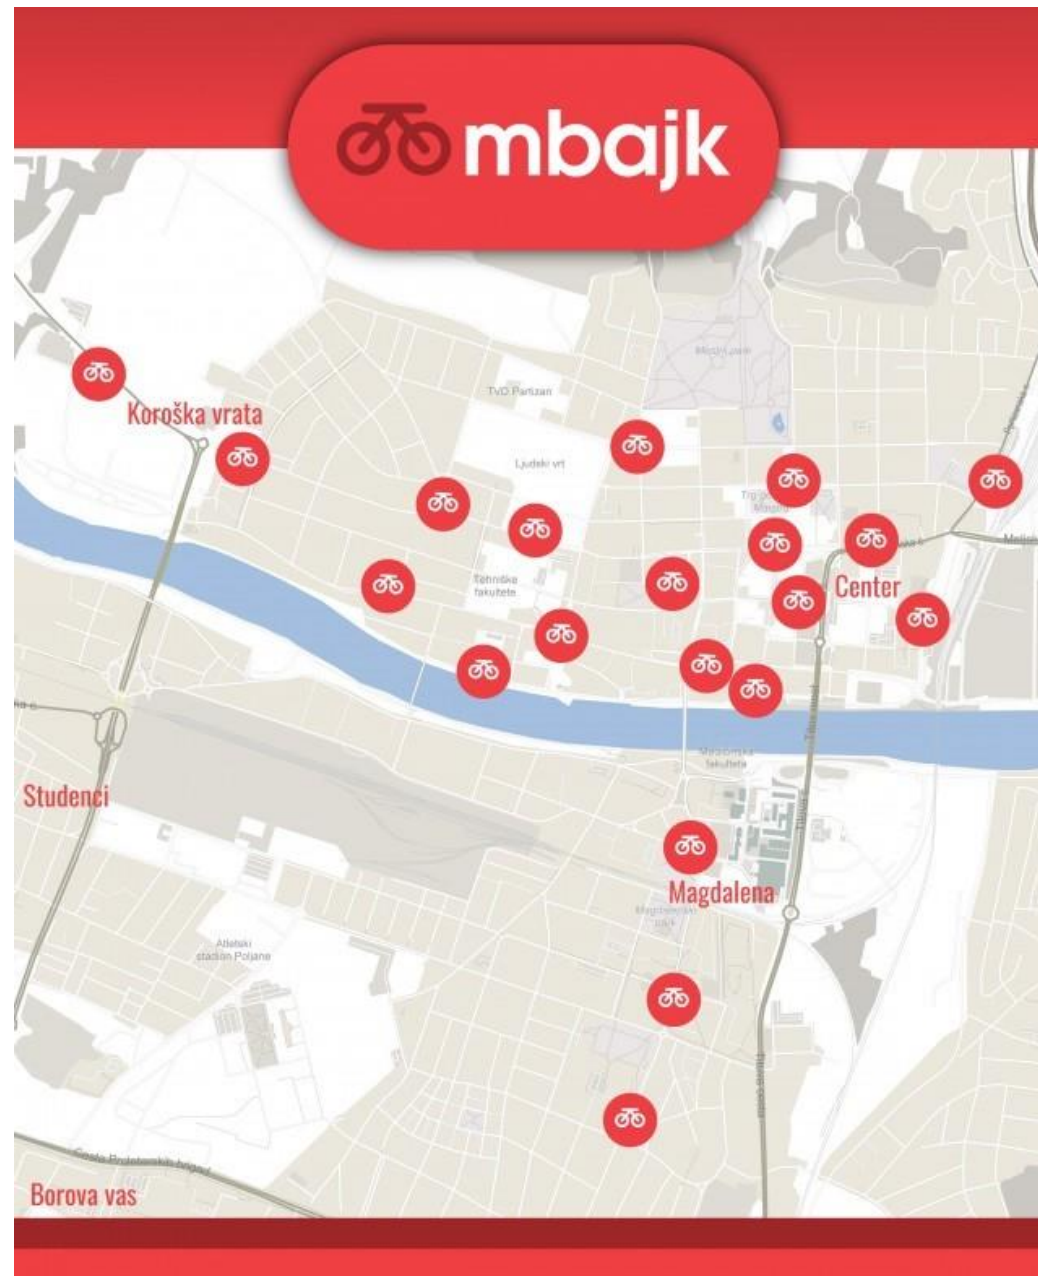

Promenada

Maribor

Duplek

Duplek

Legenda

Območje investicije

Meja občine

0 1 2 km

Eurovelo 9

Eurovelo 9

Pohorje

Pohorje

KOLESARSKÉ POTI – ZASNOVA IN ELABORAT

več kot
80 ur
TERENA

več kot
400 ur
ZA PRIPRAVO
ELABORATA

139
LOKACIJ

478
MALIH
380 na občinskih cestah in
98 na državnih cestah

504
TABEL

26
VELIKIH
8 na občinskih in
18 na državnih cestah

Pohorje

Pohorje – postavititev tabel

Pohorje – enoslednica

Pohorje – urbana oprema

Pohorje – spletna stran

Kozjak - Urban

Vodohram - Urban

Vodohram - Urban

mBike

Izposoja koles - mBike

**Hvala za vašo
pozornost!**